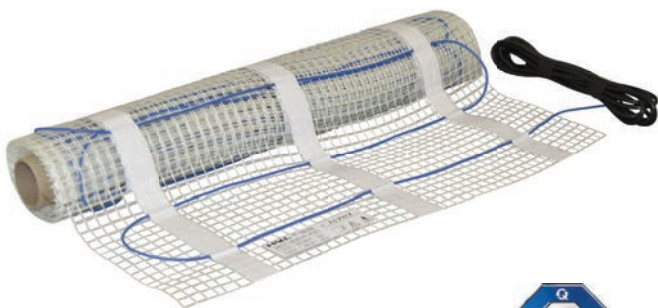

HAKL TF 150

elektrické podlahové vykurovacie rohože pre keramickú dlažbu
modelová rada Thermo**FLOOR**

EXTRA *quality control*

Každý výrobok je podrobený prísnemu testu výstupnej kontroly!

Nemecký certifikát kvality

- súčasť balenia medená koncovka a chránička na kábel
- ideálne rozloženie teploty v miestnosti
- samolepiace fixačné pásy na spodnej strane rohože
- inštaláciou vo vlhkých priestoroch zabránite tvorbe plesní
- úspora energie vďaka nízkym tepelným stratám
- kvalitné vykurovacie jadrá určené pre dlhodobú záťaž
- vykurovací kábel chránený proti samovoľnému prepáleniu
- bezúdržbová prevádzka bez nutnosti pravidelného servisu

Ilustračný obrázok skladby podlahy.

- | | |
|-------------------------------|---------------------------|
| 1. podlahová krytina - dlažba | 4. izolácia ThermoBOARD |
| 2. flexibilný lepiaci tmel | 5. adhézna lepiaca vrstva |
| 3. vykurovanie ThermoFLOOR | 6. betónový podklad |

ThermoFLOOR

Elektrické podlahové vykurovacie rohože HAKL ThermoFLOOR sú určené k lepeniu na základový betón, alebo na tepelnú izoláciu HAKL thermoboard. Rastrová sieťka vykurovacích rohoží umožní dokonalé prilepenie k podlahe. Samotné vykurovacie káble sú chránené teflónovým povrchom a ochranným opletom, ktorý zvyšuje ich odolnosť a umožňuje montáž do vlhkých priestorov (kúpeľňa, WC, zimná terasa...)