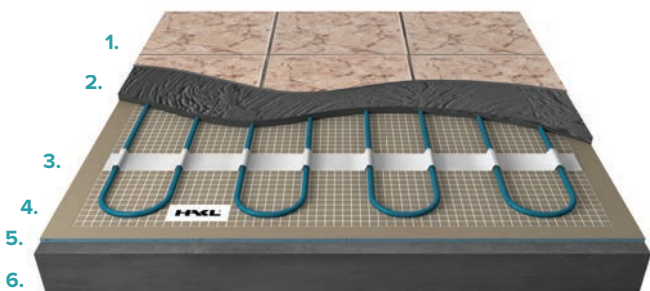

HAKL TF 150

elektrické podlahové vykurovacie rohože pre keramickú dlažbu
modelová rada Thermo**FLOOR**

EXTRA *quality control*

Každý výrobok je podrobený prísnemu testu výstupnej kontroly!

Nemecký certifikát kvality

- súčasť balenia medená koncovka a chránička na kábel
- ideálne rozloženie teploty v miestnosti
- samolepiace fixačné pásy na spodnej strane rohože
- inštaláciou vo vlhkých priestoroch zabránite tvorbe plesní
- úspora energie vďaka nízkym tepelným stratám
- kvalitné vykurovacie jadrá určené pre dlhodobú záťaž
- vykurovací kábel chránený proti samovoľnému prepáleniu
- bezúdržbová prevádzka bez nutnosti pravidelného servisu

Ilustračný obrázok skladby podlahy.

- | | |
|-------------------------------|---------------------------|
| 1. podlahová krytina - dlažba | 4. izolácia ThermoBOARD |
| 2. flexibilný lepiaci tmel | 5. adhézna lepiaca vrstva |
| 3. vykurovanie ThermoFLOOR | 6. betónový podklad |

ThermoFLOOR

Elektrické podlahové vykurovacie rohože HAKL ThermoFLOOR sú určené k lepeniu na základový betón, alebo na tepelnú izoláciu HAKL thermoboard. Rastrová sieťka vykurovacích rohoží umožní dokonalé prilepenie k podlahe. Samotné vykurovacie káble sú chránené teflónovým povrchom a ochranným opletom, ktorý zvyšuje ich odolnosť a umožňuje montáž do vlhkých priestorov (kúpeľňa, WC, zimná terasa...)